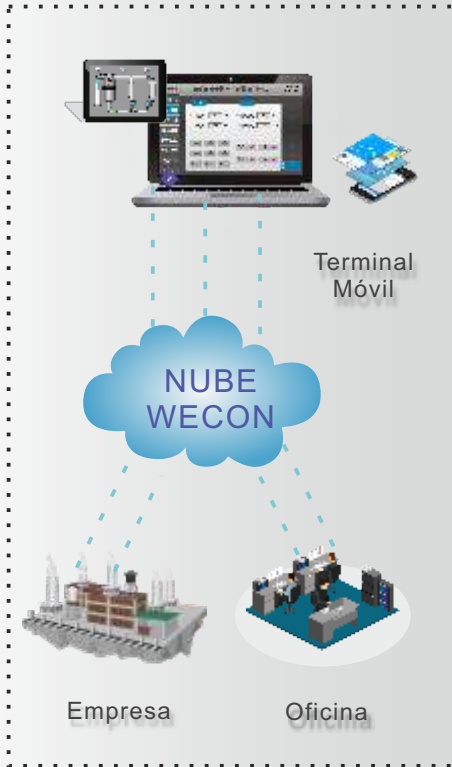

V-BOX

Oferta especial por la primera compra, una unidad por cliente

100€